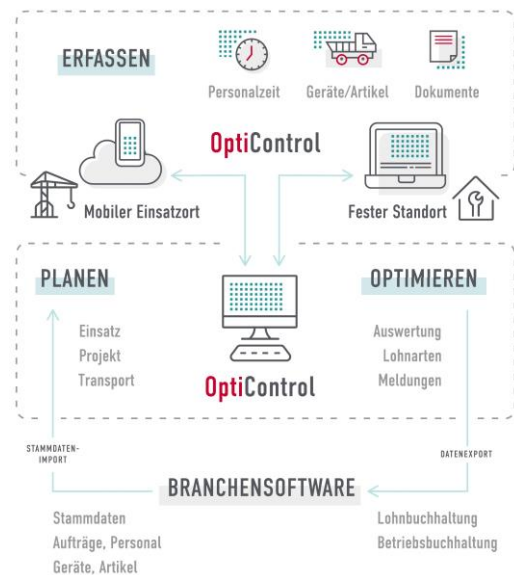

T IoT

OptiControl

Ihre smarte Lösung für die
Baubranche

Aufwändige Prozesse, fehlende Transparenz und mühsame Verwaltung gehören der Vergangenheit an! Mit OptiTime optimieren Sie Ihre Abläufe: Intelligente Planung, präzise Erfassung und nachhaltige Optimierung – maßgeschneidert für Ihr Unternehmen. Lassen Sie die Zeit für effizienteres Arbeiten beginnen!

Vorteile

Planen.

Steuern Sie Aufträge, Mitarbeiter und Geräte einfach und effektiv.

Erfassen.

Erheben Sie Arbeitszeiten nahtlos per Schnittstelle für Lohnabrechnung und Controlling.

Optimieren.

Transparente Prozesse erleichtern nachhaltige Verbesserungen mit OptiControl.

Planung und Zeiterfassung für die Baubranche

Das kann OptiControl

- **Planen** - Personal-, Geräte- und Fahrzeugplanung, Projekte mit Engpassrechnung und Abhängigkeiten, Tabellen- und Kartenansicht, Tourenplanung, Urlaubsplanung
- **Erfassen** - Personalzeit für Lohn und Kostenrechnung, Mobiler Einsatzort oder fester Standort, Echtzeiterfassung oder manuelle Eingabe, Dokumentation von Einsatzdaten, Buchen von Geräten und Artikeln
- **Optimieren** - Automatische Aufbereitung von Lohndaten, Datenaufbereitung und Übergabe an ERP-System, Übergabe von Geräte- und Artikelbuchungen, Echtzeitauswertung Aufträge, Personal und Geräte, Dokumentendarstellung und Übergabe an Dokumenten-Management-System (DMS)

Warum OptiControl für Sie genau das Richtige ist.

- **Maßgeschneidert** - Die Module von OptiControl werden auf die individuellen Herausforderungen und Ziele Ihres Unternehmens zugeschnitten, denn nur so können Sie optimale Ergebnisse hervorbringen.
- **Sicher** - Wir begleiten den Prozess der OptiControl-Implementierung vom Anfang bis zum Ende und stehen auf Wunsch als dauerhafter Optimierungspartner an Ihrer Seite.
- **Pragmatisch** - Der Wert von OptiControl zeigt sich im Einsatz: von der konfliktfreien Implementierung über die Nutzerfreundlichkeit bis hin zur Effektivität im Sinne Ihres Ziels.